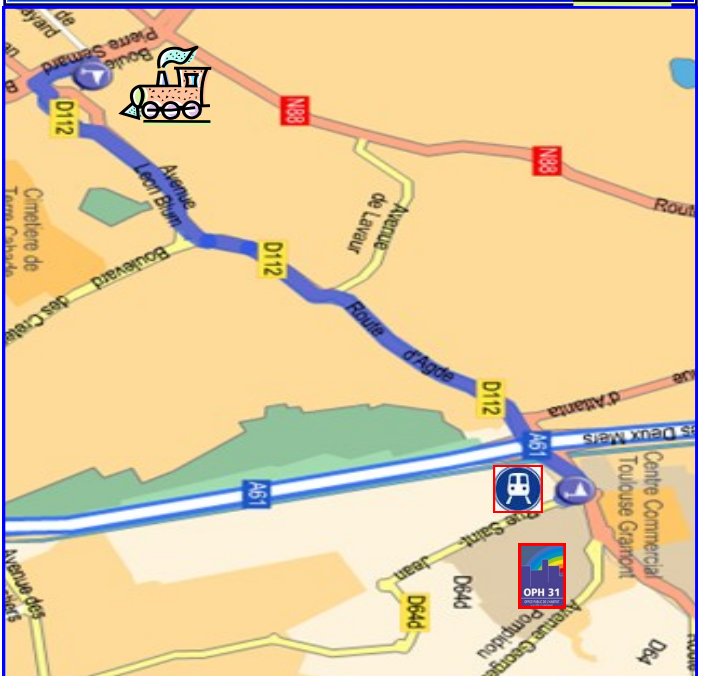

77 BALMA GRAMONT - FONSE-GRIVES

83 BALMA GRAMONT - FONSE-GRIVES - ST ORENS

En métro

LIGNE A METRO ARRET BALMA GRAMONT

Prenez le métro ligne A direction Balma-Gramont jusqu'au Terminus. En sortant du métro, choisissez la direction « Bus et Parking »

Suivre la rue Saint Jean .Après 150m environ l'Office et à droite. c'est un grand bâtiment, aux parois en métal marron foncé avec de grandes vitres fumées.

En Voiture

Sortir de la rocade à la sortie n°15 direction Lavaur

Au 1^{er} rond point : choisissez la direction Balma Centre en laissant l'entrée du métro sur la droite.

Vous êtes alors sur la rue Saint Jean.

l'Office est en face à 150m. c'est un grand bâtiment horizontal, aux parois en métal marron foncé avec de grandes vitres fumées. Juste après, se trouve l'AFPA.

Depuis la Gare

En sortant de la gare dirigez vous vers la médiathèque et continuer 230m sur le boulevard Pierre Semard . A la médiathèque, prendre à gauche l'avenue Georges Pompidou (D112). Continuer tout droit jusqu'à la rocade. Passer au dessus de la rocade . Au 1^{er} rond point choisissez direction Balma Centre en contournant le métro sur la droite. Vous êtes alors sur la rue Saint Jean et l'Office est à 150m. C'est un grand bâtiment horizontal, aux parois en métal marron foncé avec de grandes vitres fumées. Juste après, se trouve l'AFPA.