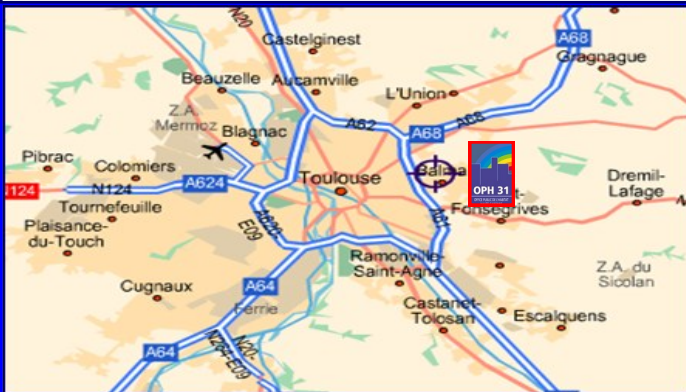

En BUS Arrêt Balma Gramont

20 BALMA BICENTENAIRE - BALMA GRAMONT - MONTRABE Stade

35 BALMA GRAMONT-FLOURENS-DREMIL LAFAGE

51 BALMA GRAMONT - UNIVERSITE PAUL SABATIER

72 BALMA GRAMONT - BALMA LASBORDES

74 BALMA GRAMONT - ROUFFIAC -TOLOSAN

77 BALMA GRAMONT - FONSE-GRIVES

83 BALMA GRAMONT - FONSE-GRIVES - ST ORENS

En métro

LIGNE A METRO ARRET BALMA GRAMONT

Prenez le métro ligne A direction Balma-Gramont jusqu'au Terminus. En sortant du métro, choisissez la direction « Bus et Parking »

Suivre la rue Saint Jean .Après 150m environ l'Office et à droite. c'est un grand bâtiment, aux parois en métal marron foncé avec de grandes vitres fumées.

En Voiture

Sortir de la rocade à la sortie n°15 direction Lavaur

Au 1^{er} rond point : choisissez la direction Balma Centre en laissant l'entrée du métro sur la droite.

Vous êtes alors sur la rue Saint Jean.

l'Office est en face à 150m. c'est un grand bâtiment horizontal, aux parois en métal marron foncé avec de grandes vitres fumées. Juste après, se trouve l'AFPA.